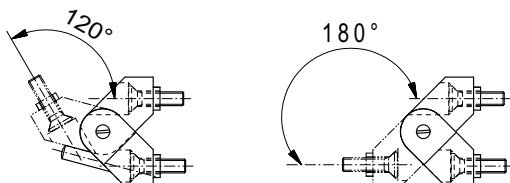

Hinge
for quick change coupling, complete

Nr.	AF	A	B	C	
282386	25	16	40	23,8	18
282387	40	25,6	64	38	91
282388	50	32	80	47,6	140

Cylindrical pin limits opening angle to 120°

Nr.	AF	A	B	C	
286856	25	25	40	23,8	-
286857	40	36,6	64	38	-
286858	50	43	80	47,6	-