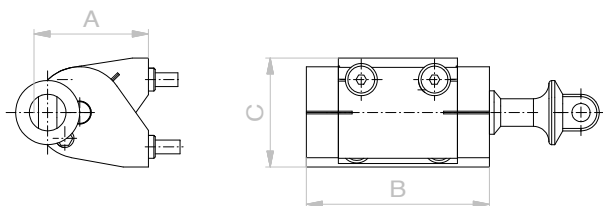

Hinge
for quick change coupling, complete

Nr.	AF	A	B	C	
282386	25	16	40	23,8	18
282387	40	25,6	64	38	91
282388	50	32	80	47,6	140

Cylindrical pin limits opening angle to 120°

Nr.	AF	A	B	C	
286856	25	25	40	23,8	-
286857	40	36,6	64	38	-
286858	50	43	80	47,6	-