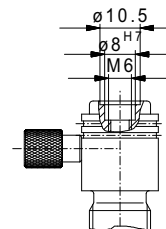

Meisterbock screw

with fixation pin to zero, lift +/- 3mm

without cap

Nr.	A	g
91777	84	98
282330	65	89

convex R18 with magnet

Nr.	A	g
90694	84	110
98031	65	100

convex R8

Nr.	A	g
91604	84	100
98033	65	90

convex R18

Nr.	A	g
90693	84	96
98034	65	86

flat with magnet

Nr.	A	g
93318	84	105
98032	65	95

flat

Nr.	A	g
93319	84	98
98035	65	90

with thread

Nr.	A	g
91912	84	90
98036	65	82

Special meisterbock screws i.e. with micrometer fine adjustment available on request.

Shim

0,5/0,05, for meisterbock screw

Nr.	A	B
13374	16	22

Spacer

for meisterbock screw

Nr.	A	B	C	D
53978	16	5	26	2,8