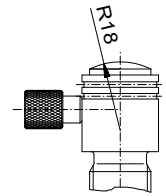

Meisterbock screw

with fixation pin to zero, lift +/- 3mm

without cap

Nr.	A	g
91777	84	98
282330	65	89

convex R18 with magnet

Nr.	A	g
90694	84	110
98031	65	100

convex R8

Nr.	A	g
91604	84	100
98033	65	90

convex R18

Nr.	A	g
90693	84	96
98034	65	86

flat with magnet

Nr.	A	g
93318	84	105
98032	65	95

flat

Nr.	A	g
93319	84	98
98035	65	90

with thread

Nr.	A	g
91912	84	90
98036	65	82

Special meisterbock screws i.e. with micrometer fine adjustment available on request.

Shim

0,5/0,05, for meisterbock screw

Nr.	A	B
13374	16	22

Spacer

for meisterbock screw

Nr.	A	B	C	D
53978	16	5	26	2,8