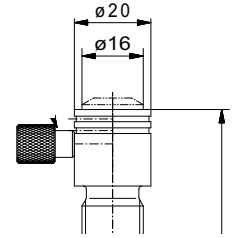

Meisterbock screw

with fixation pin to zero, lift +/- 3mm

without cap

Nr.	A	g
91777	84	98
282330	65	89

convex R18 with magnet

Nr.	A	g
90694	84	110
98031	65	100

convex R8

Nr.	A	g
91604	84	100
98033	65	90

convex R18

Nr.	A	g
90693	84	96
98034	65	86

flat with magnet

Nr.	A	g
93318	84	105
98032	65	95

flat

Nr.	A	g
93319	84	98
98035	65	90

with thread

Nr.	A	g
91912	84	90
98036	65	82

Special meisterbock screws i.e. with micrometer fine adjustment available on request.

Shim

0,5/0,05, for meisterbock screw

Nr.	A	B
13374	16	22

Spacer

for meisterbock screw

Nr.	A	B	C	D
53978	16	5	26	2,8