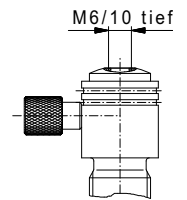

Meisterbock screw

with fixation pin to zero, lift +/- 3mm

without cap

Nr.	A	g
91777	84	98
282330	65	89

convex R18 with magnet

Nr.	A	g
90694	84	110
98031	65	100

convex R8

Nr.	A	g
91604	84	100
98033	65	90

convex R18

Nr.	A	g
90693	84	96
98034	65	86

flat with magnet

Nr.	A	g
93318	84	105
98032	65	95

flat

Nr.	A	g
93319	84	98
98035	65	90

with thread

Nr.	A	g
91912	84	90
98036	65	82

Special meisterbock screws i.e. with micrometer fine adjustment available on request.

Shim

0,5/0,05, for meisterbock screw

Nr.	A	B
13374	16	22

Spacer

for meisterbock screw

Nr.	A	B	C	D
53978	16	5	26	2,8