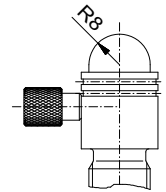

Meisterbock screw

with fixation pin to zero, lift +/- 3mm

without cap

Nr.	A	g
91777	84	98
282330	65	89

convex R18 with magnet

Nr.	A	g
90694	84	110
98031	65	100

convex R8

Nr.	A	g
91604	84	100
98033	65	90

convex R18

Nr.	A	g
90693	84	96
98034	65	86

flat with magnet

Nr.	A	g
93318	84	105
98032	65	95

flat

Nr.	A	g
93319	84	98
98035	65	90

with thread

Nr.	A	g
91912	84	90
98036	65	82

Special meisterbock screws i.e. with micrometer fine adjustment available on request.

Shim

0,5/0,05, for meisterbock screw

Nr.	A	B
13374	16	22

Spacer

for meisterbock screw

Nr.	A	B	C	D
53978	16	5	26	2,8