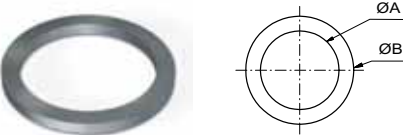

Meisterbock screw

with fixation pin to zero, lift +/- 3mm

without cap

Nr.	A	g
91777	84	98
282330	65	89

convex R18 with magnet

Nr.	A	g
90694	84	110
98031	65	100

convex R8

Nr.	A	g
91604	84	100
98033	65	90

convex R18

Nr.	A	g
90693	84	96
98034	65	86

flat with magnet

Nr.	A	g
93318	84	105
98032	65	95

flat

Nr.	A	g
93319	84	98
98035	65	90

with thread

Nr.	A	g
91912	84	90
98036	65	82

Special meisterbock screws i.e. with micrometer fine adjustment available on request.

Shim

0,5/0,05, for meisterbock screw

Nr.	A	B
13374	16	22

Spacer

for meisterbock screw

Nr.	A	B	C	D
53978	16	5	26	2,8