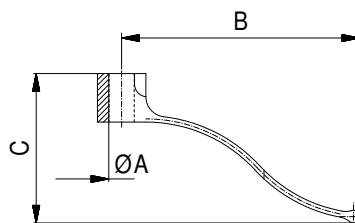

Hold down spring

self locking on hold down stud

Nr.	System	A	B	C	
20244	AF 16	4	36	7,5	1
20290	AF 25/16	6	36	7,5	1
22258	AF 25/16	6	59	11,5	6
24499	AF 25	6	105	11,5	30
22355	AF 40	10	94	19,2	60
28058	AF 50	12	118	23	50

Hold down spring, plastic

Nr.	System	∅	l	
53976	AF 25/16	6	63,5	4
53977	AF 25/16	6	109,5	6

Further versions in NewXS catalogue

Hold down spring

for low clamping

Nr.	System	A	B	C	
34634	AF 16	4	36,5	23,5	2
34764	AF 16	6	36,5	23,5	1
34765	AF 25	6	59	37	3
34766	AF 40	10	94,5	59,5	27
34767	AF 50	12	118	74	50