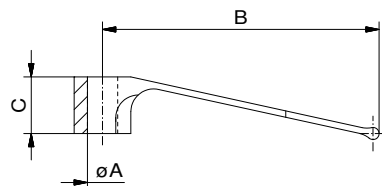

Hold down spring

self locking on hold down stud

Nr.	System	A	B	C	
20244	AF 16	4	36	7,5	1
20290	AF 25/16	6	36	7,5	1
22258	AF 25/16	6	59	11,5	6
24499	AF 25	6	105	11,5	30
22355	AF 40	10	94	19,2	60
28058	AF 50	12	118	23	50

Hold down spring, plastic

Nr.	System	∅	l	
53976	AF 25/16	6	63,5	4
53977	AF 25/16	6	109,5	6

Further versions in NewXS catalogue

Hold down spring

for low clamping

Nr.	System	A	B	C	
34634	AF 16	4	36,5	23,5	2
34764	AF 16	6	36,5	23,5	1
34765	AF 25	6	59	37	3
34766	AF 40	10	94,5	59,5	27
34767	AF 50	12	118	74	50