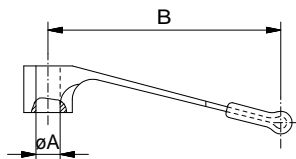

Hold down spring with plastic cap

silicone free for sensitive surfaces

Nr.	System	A	B	
93442	AF 25/16	6	103,5	9
93443	AF 25/16	6	57,5	6