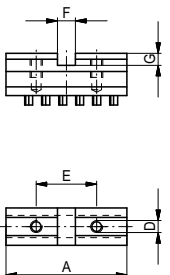

Reversible jaws set

for 6 jaw chuck

Nr	for \varnothing	A	B	C	D	E	F	G	
82353	50	20	5,9	10,7	8	14	2,5	5	20
82357	80	32	9,9	17,5	12,5	22,5	4	8	60
82361	125	52	15,9	27,1	20	36	6	12	240
82365	200	82	24,9	44	27	54	8	16	1.000

Base jaws set

for 6 jaw chuck

Nr	for \varnothing	A	B	C	D	E	F	G	
82354	50	20	5,9	6,6	M2	10	3	2	18
82358	80	32	9,9	10,9	M3	16	5	3	50
82362	125	52	15,9	17,5	M5	24	8	5	190
82366	200	82	24,9	27,5	M8	40	12	8	750