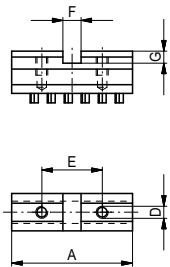

Reversible jaws set

for 3 jaw chuck

Nr	for \varnothing	A	B	C	D	E	F	G	
82350	50	20	5,9	10,7	-	-	2,5	5	10
82355	80	32	9,9	17,5	-	-	4,0	8	30
82359	125	52	15,9	27,1	-	-	6,0	12	120
82363	200	82	24,9	44,1	-	-	8,0	16	370

Also fit in 6 jaw chucks

Base jaws set

for 3 jaw chuck

Nr	for \varnothing	A	B	C	D	E	F	G	
82351	50	20	5,9	6,6	M2	10	3	2	10
82356	80	32	9,9	10,9	M3	16	5	3	20
82360	125	52	15,9	17,5	M5	24	8	5	160
82364	200	82	24,9	28,5	M8	40	12	8	380

Reversible jaws set

for 6 jaw chuck

Nr	for \varnothing	A	B	C	D	E	F	G	
82353	50	20	5,9	10,7	8	14	2,5	5	20
82357	80	32	9,9	17,5	12,5	22,5	4	8	60
82361	125	52	15,9	27,1	20	36	6	12	240
82365	200	82	24,9	44	27	54	8	16	1.000

Base jaws set

for 6 jaw chuck

Nr	for \varnothing	A	B	C	D	E	F	G	
82354	50	20	5,9	6,6	M2	10	3	2	18
82358	80	32	9,9	10,9	M3	16	5	3	50
82362	125	52	15,9	17,5	M5	24	8	5	190
82366	200	82	24,9	27,5	M8	40	12	8	750