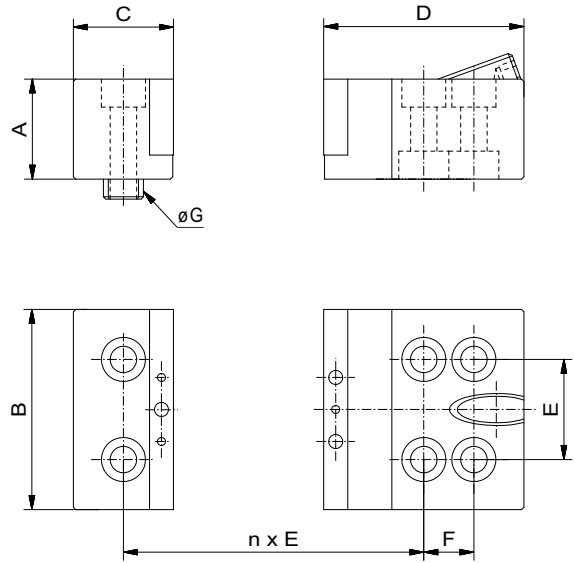

Universal Vise

2 pcs., without basic unit for mounting on base plates or grid base plates, Shift $\pm 12,5$ mm

Nr.	System	A	B	C	D	E	F	G	
93498	AF25	25	50	25	40	25	12,5	12,5	296
289488	AF40	40	80	40	64	40	20	20	878