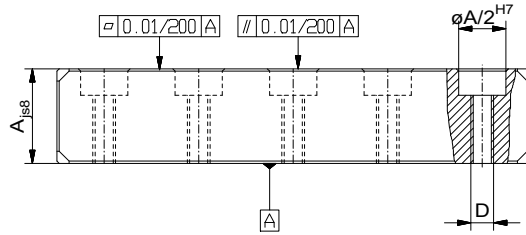

ALUFIX Grid Base Plates

ALUFIX 16, Grid (A) 16, hole diameter 8mm

Nr.	A	B	C	D	g
20640	16	128	256	M4	1.416
20641	16	160	320	M4	2.221
20642	16	192	256	M4	2.123
20643	16	192	384	M4	3.185
20644	16	256	320	M4	3.539
20645	16	256	384	M4	4.247
20646	16	320	320	M4	4.424
20647	16	320	640	M4	8.847
20648	16	384	384	M4	6.370
20649	16	384	512	M4	8.493

ALUFIX 25, Grid (A) 25, hole diameter 12,5mm

Nr.	A	B	C	D	g
20387	25	200	400	M6	5.400
20388	25	250	500	M6	8.438
20403	25	300	400	M6	8.100
20386	25	300	600	M6	11.250
22923	25	400	500	M6	13.500
22925	25	400	600	M6	16.200
20439	25	500	500	M6	16.875
20381	25	500	1000	M6	33.750
20382	25	600	600	M6	24.300
20384	25	600	800	M6	32.400