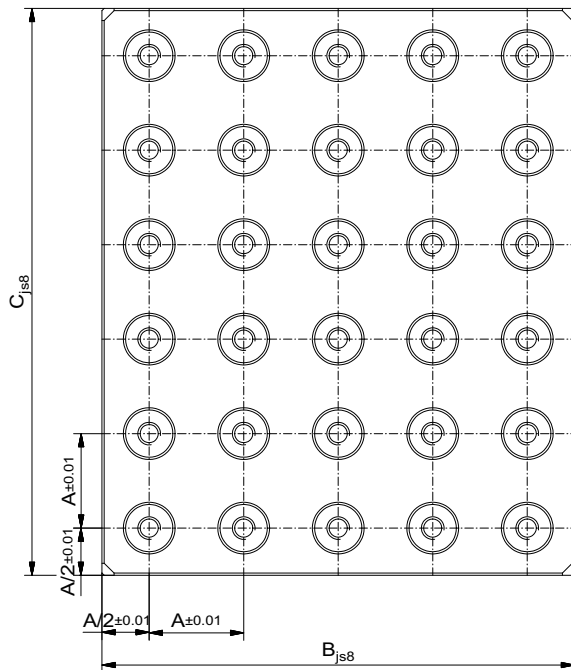

ALUFIX Grid Base Plates

ALUFIX 16, Grid (A) 16, hole diameter 8mm

Nr.	A	B	C	D	g
20640	16	128	256	M4	1.416
20641	16	160	320	M4	2.221
20642	16	192	256	M4	2.123
20643	16	192	384	M4	3.185
20644	16	256	320	M4	3.539
20645	16	256	384	M4	4.247
20646	16	320	320	M4	4.424
20647	16	320	640	M4	8.847
20648	16	384	384	M4	6.370
20649	16	384	512	M4	8.493

ALUFIX 25, Grid (A) 25, hole diameter 12,5mm

Nr.	A	B	C	D	g
20387	25	200	400	M6	5.400
20388	25	250	500	M6	8.438
20403	25	300	400	M6	8.100
20386	25	300	600	M6	11.250
22923	25	400	500	M6	13.500
22925	25	400	600	M6	16.200
20439	25	500	500	M6	16.875
20381	25	500	1000	M6	33.750
20382	25	600	600	M6	24.300
20384	25	600	800	M6	32.400

ALUFIX CLASSIC base plates can be anodized in different colours. The colour natural is standard, black (-1) is available as an alternative. Other colours on request

Other dimensions on request