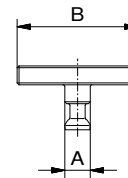

## Bolt disk with stud

for quick connection of screw jacks or top sections onto base plates or bars

Nr.	System	A	B	g
23646	AF 16	8	12x0,5	5
23252	AF 16	8	24x1	16
23239	AF 25	12,5	24x1	22
23238	AF 25	12,5	32x1	39
23262	AF 40	20	24x1	38
23264	AF 40	20	32x1	58
26926	AF 50	25	32x1	60

## Bolt disk 1D/2D

for quick connection of screw jacks or top sections to base plates 2D or bars 1D with long slots

Nr.	System	A	B	g
23647	AF 16	4,3	12x0,5	5
23253	AF 16	4,3	24x1	15
23241	AF 25	6,7	24x1	17
23244	AF 25	6,7	32x1	36
23263	AF 40	10,7	24x1	24
23265	AF 40	10,7	32x1	43