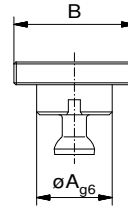

## Bolt disk with stud

for quick connection of screw jacks or top sections onto base plates or bars

Nr.	System	A	B	g
23646	AF 16	8	12x0,5	5
23252	AF 16	8	24x1	16
23239	AF 25	12,5	24x1	22
23238	AF 25	12,5	32x1	39
23262	AF 40	20	24x1	38
23264	AF 40	20	32x1	58
26926	AF 50	25	32x1	60

## Bolt disk 1D/2D

for quick connection of screw jacks or top sections to base plates 2D or bars 1D with long slots

Nr.	System	A	B	g
23647	AF 16	4,3	12x0,5	5
23253	AF 16	4,3	24x1	15
23241	AF 25	6,7	24x1	17
23244	AF 25	6,7	32x1	36
23263	AF 40	10,7	24x1	24
23265	AF 40	10,7	32x1	43